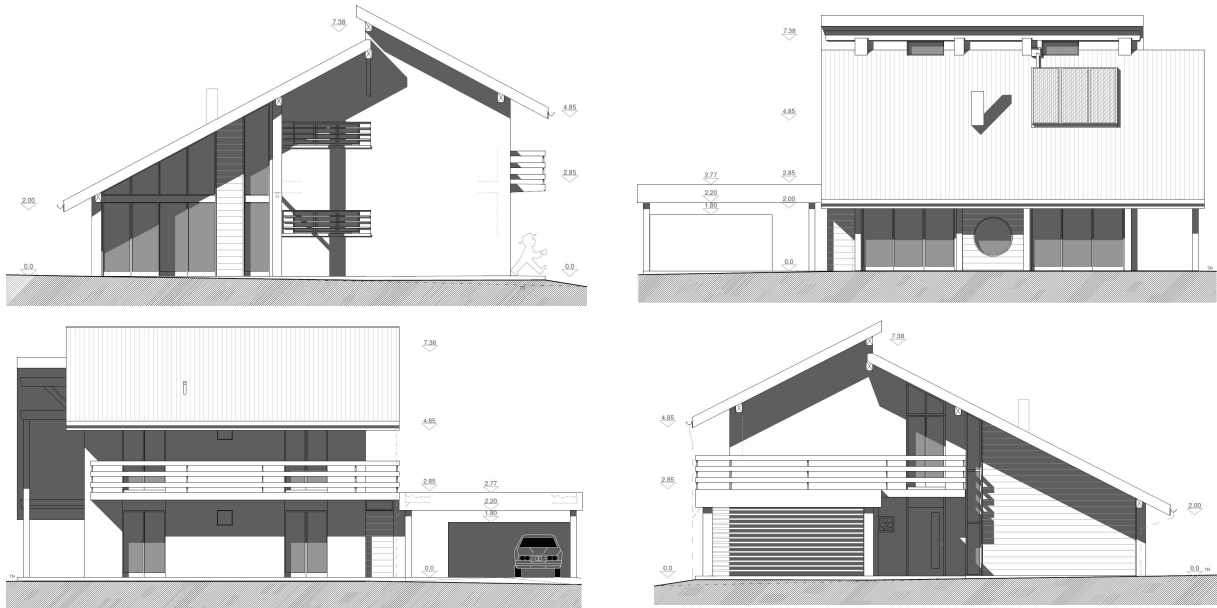

CHRISTOPHE OGI
ARCHITECTE HES

Conception de projets
Développement durable
Architecture sacrée

www.eco-logique.ch
ogi@eco-logique.ch
(+41) 022 777 1.618

VILLA ÉCOLOGIQUE A AIX-LES-BAINS

2005

Conception de projet.

Développé par le bureau, la **série « HELVETICA »** est une classe de villas adaptables basée sur de bons standards énergétiques. La première villa, avec façades modifiées, dressing, se construit sur un magnifique terrain non loin du lac et avec vue sur les montagnes environnantes. Puits canadien, eau chaude solaire et bonne isolation font de ce prototype une maison à faible consommation énergétique. La rationalité de la construction en fait également une maison économique dont le prix ne devrait pas excéder les 150 000€ pour 165m² habitables. De conception simple et accessible, le propriétaire se charge lui-même de la construction.