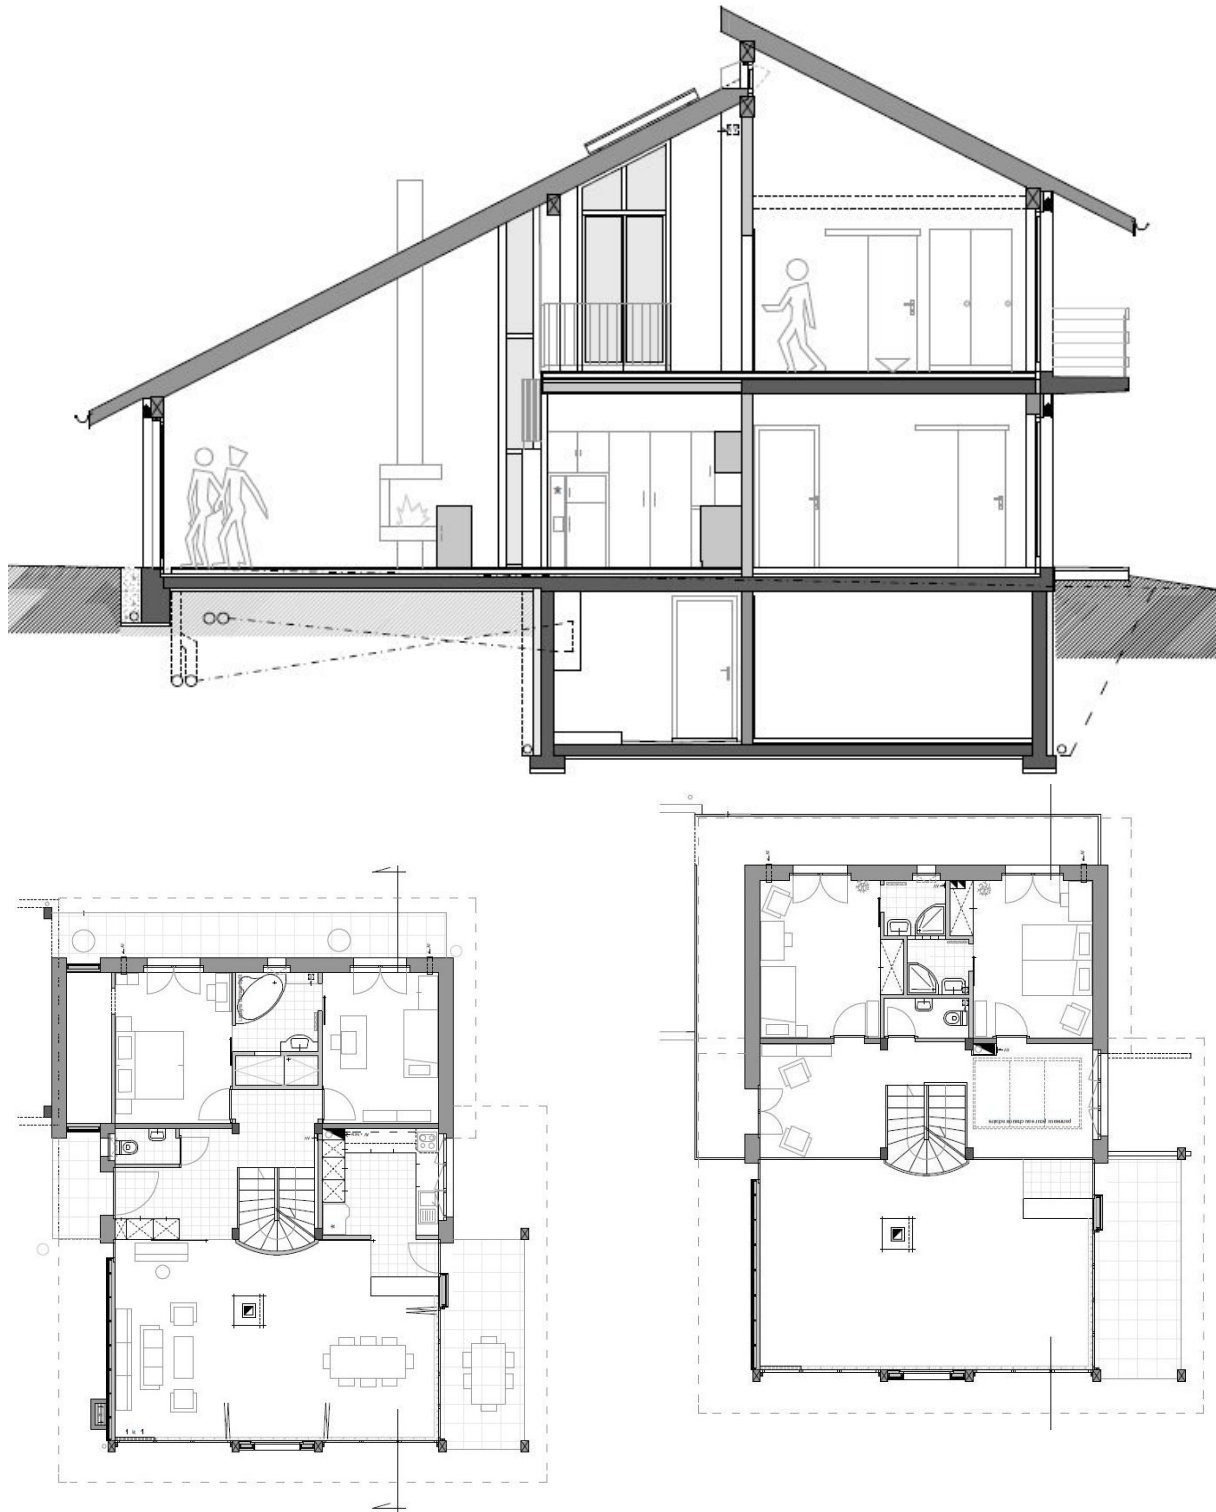

CHRISTOPHE OGI
ARCHITECTE HES

Conception de projets
Développement durable
Architecture sacrée

www.eco-logique.ch
ogi@eco-logique.ch
(+41) 022 777 1.618

VILLA ÉCOLOGIQUE A AIX-LES-BAINS

2005

Conception de projet.

Développé par le bureau, la **série « HELVETICA »** est une classe de villas adaptables basée sur de bons standards énergétiques. La première villa, avec façades modifiées, dressing, se construit sur un magnifique terrain non loin du lac et avec vue sur les montagnes environnantes. Puits canadien, eau chaude solaire et bonne isolation font de ce prototype une maison à faible consommation énergétique. La rationalité de la construction en fait également une maison économique dont le prix ne devrait pas excéder les 150 000€ pour 165m² habitables. De conception simple et accessible, le propriétaire se charge lui-même de la construction.