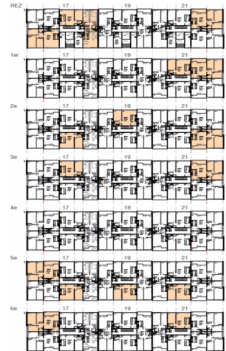

Villa ECO sur un niveau à Confignon

Relevé aux Fraisières